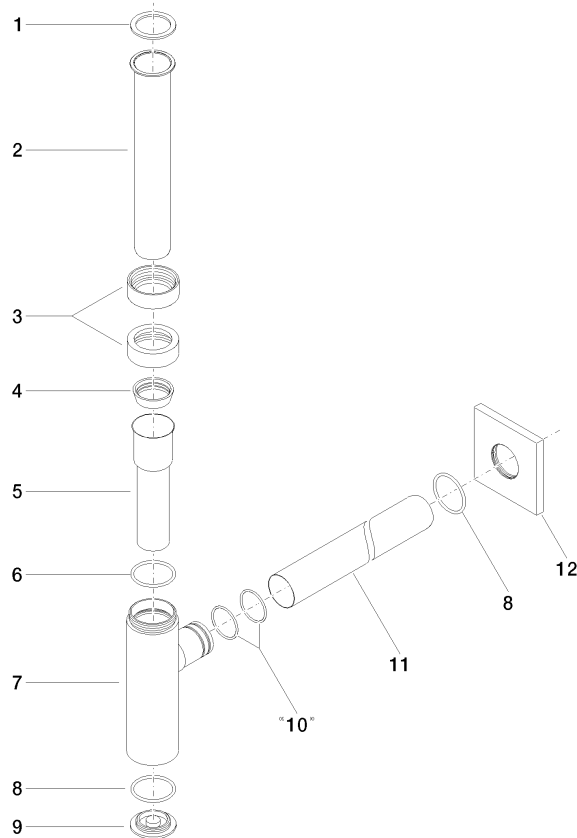

10 060 780

- Rosette 78 x 78 mm

Passt zu: IMO, MEM, CL.1, CYO

	Champagne gebürstet (22kt Gold)	10 060 780-46
	Chrom	10 060 780-00
	Platin gebürstet	10 060 780-06
	Platin	10 060 780-08
	Dark Chrome	10 060 780-19
	Messing gebürstet (23kt Gold)	10 060 780-28
	Schwarz matt	10 060 780-33
	Champagne (22kt Gold)	10 060 780-47
	Chrom gebürstet	10 060 780-93
	Dark Platinum gebürstet	10 060 780-99

10 060 780

mm [inches]

10 060 780

Ersatzteile für die  
anderen  
Oberflächenvarianten  
finden Sie hier:  
Chrom

## Ersatzteilstückliste

Nr.	Artikelnummer	Benennung	Verbaumenge	Lieferzeit
1	09 14 20 060 90	Dichtung	1	2
2	09 28 23 007-46	Rohr	1	30
3	09 23 30 022-46	Mutter	2	30
4	09 14 03 015 90	Dichtung	1	2
5	09 28 23 019-46	Rohr	1	-
Ersatzteil nicht mehr bestellbar, bitte bestellen Sie den Nachfolgeartikel				
6	09 14 10 149 90	Dichtung	1	2
7	04 11 01 045 00-46	Gehaeuse	1	30
8	09 14 10 148 90	Dichtung	2	2
9	09 21 02 004-46	Deckel	1	30
10	09 14 10 112 90	Dichtung	2	2
11	09 28 23 018-46	Rohr	1	30
12	09 27 78 021-46	Rosette	1	30